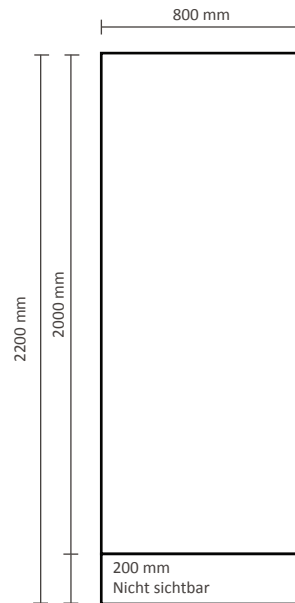

# Roll-Banner Cube

## Graphische Spezifikationen

**60x200cm RBCUBE060**

**80x200cm RBCUBE080**

**85x200cm RBCUBE085**

**100x200cm RBCUBE100**