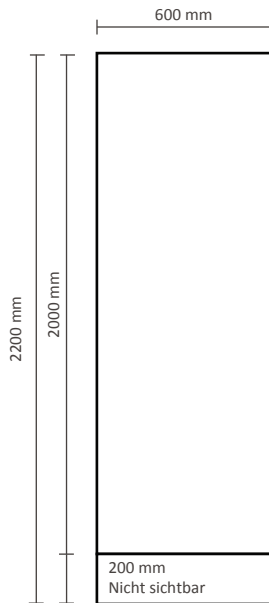

# Roll-Banner Cube

## Graphische Spezifikationen

**60x200cm RBCUBE060**

**80x200cm RBCUBE080**

**85x200cm RBCUBE085**

**100x200cm RBCUBE100**